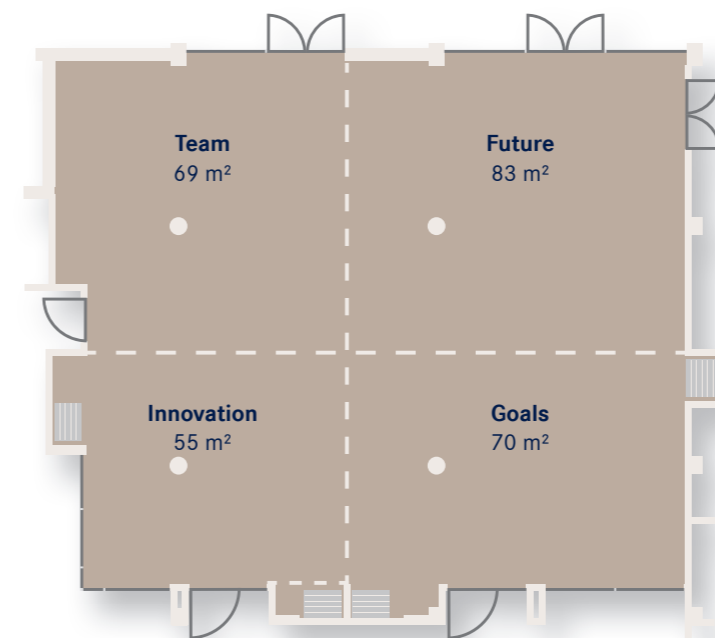

Konferenz · Conference