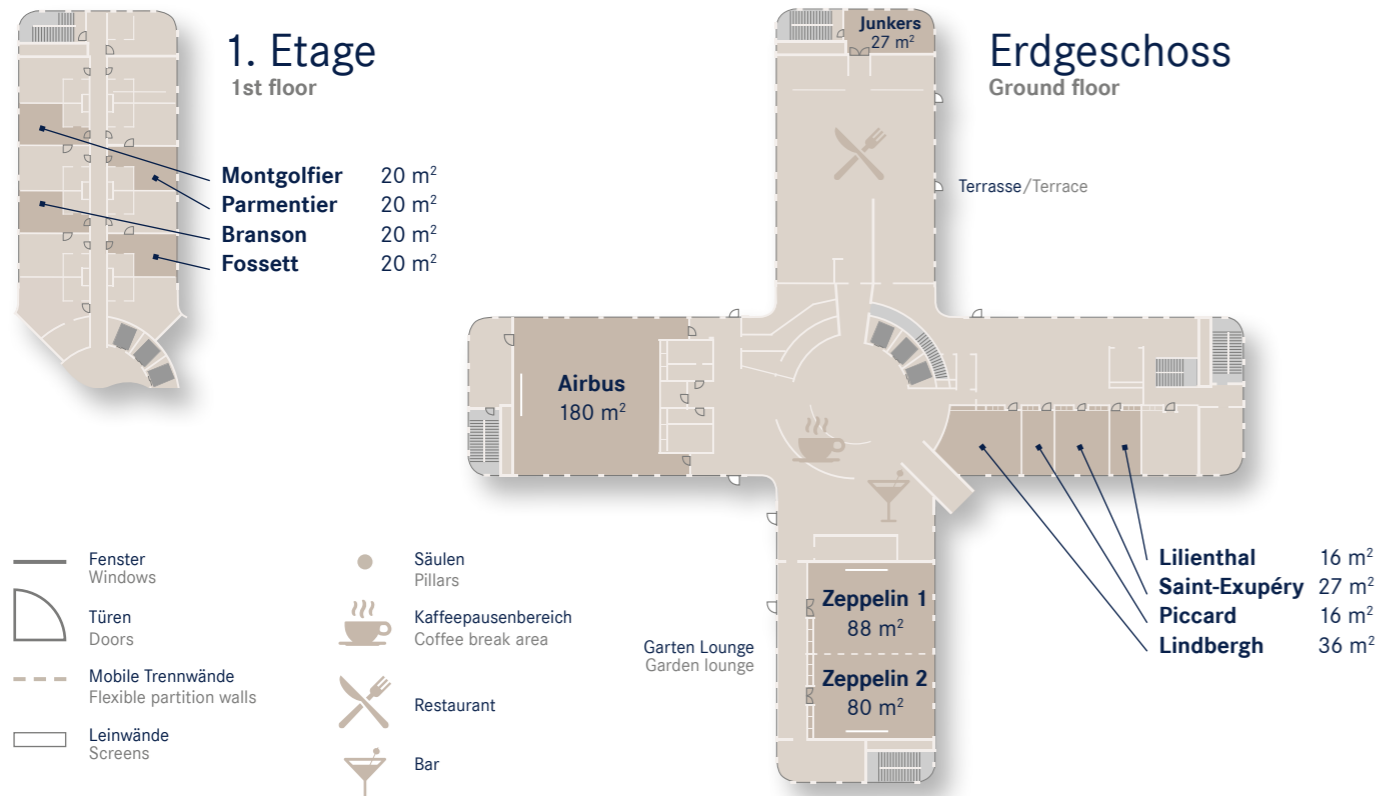

* Für die ordnungsgemässe Erbringung ist der jeweilige externe Kooperationspartner verantwortlich.
The responsibility for the respective programmes lies with the external partner.